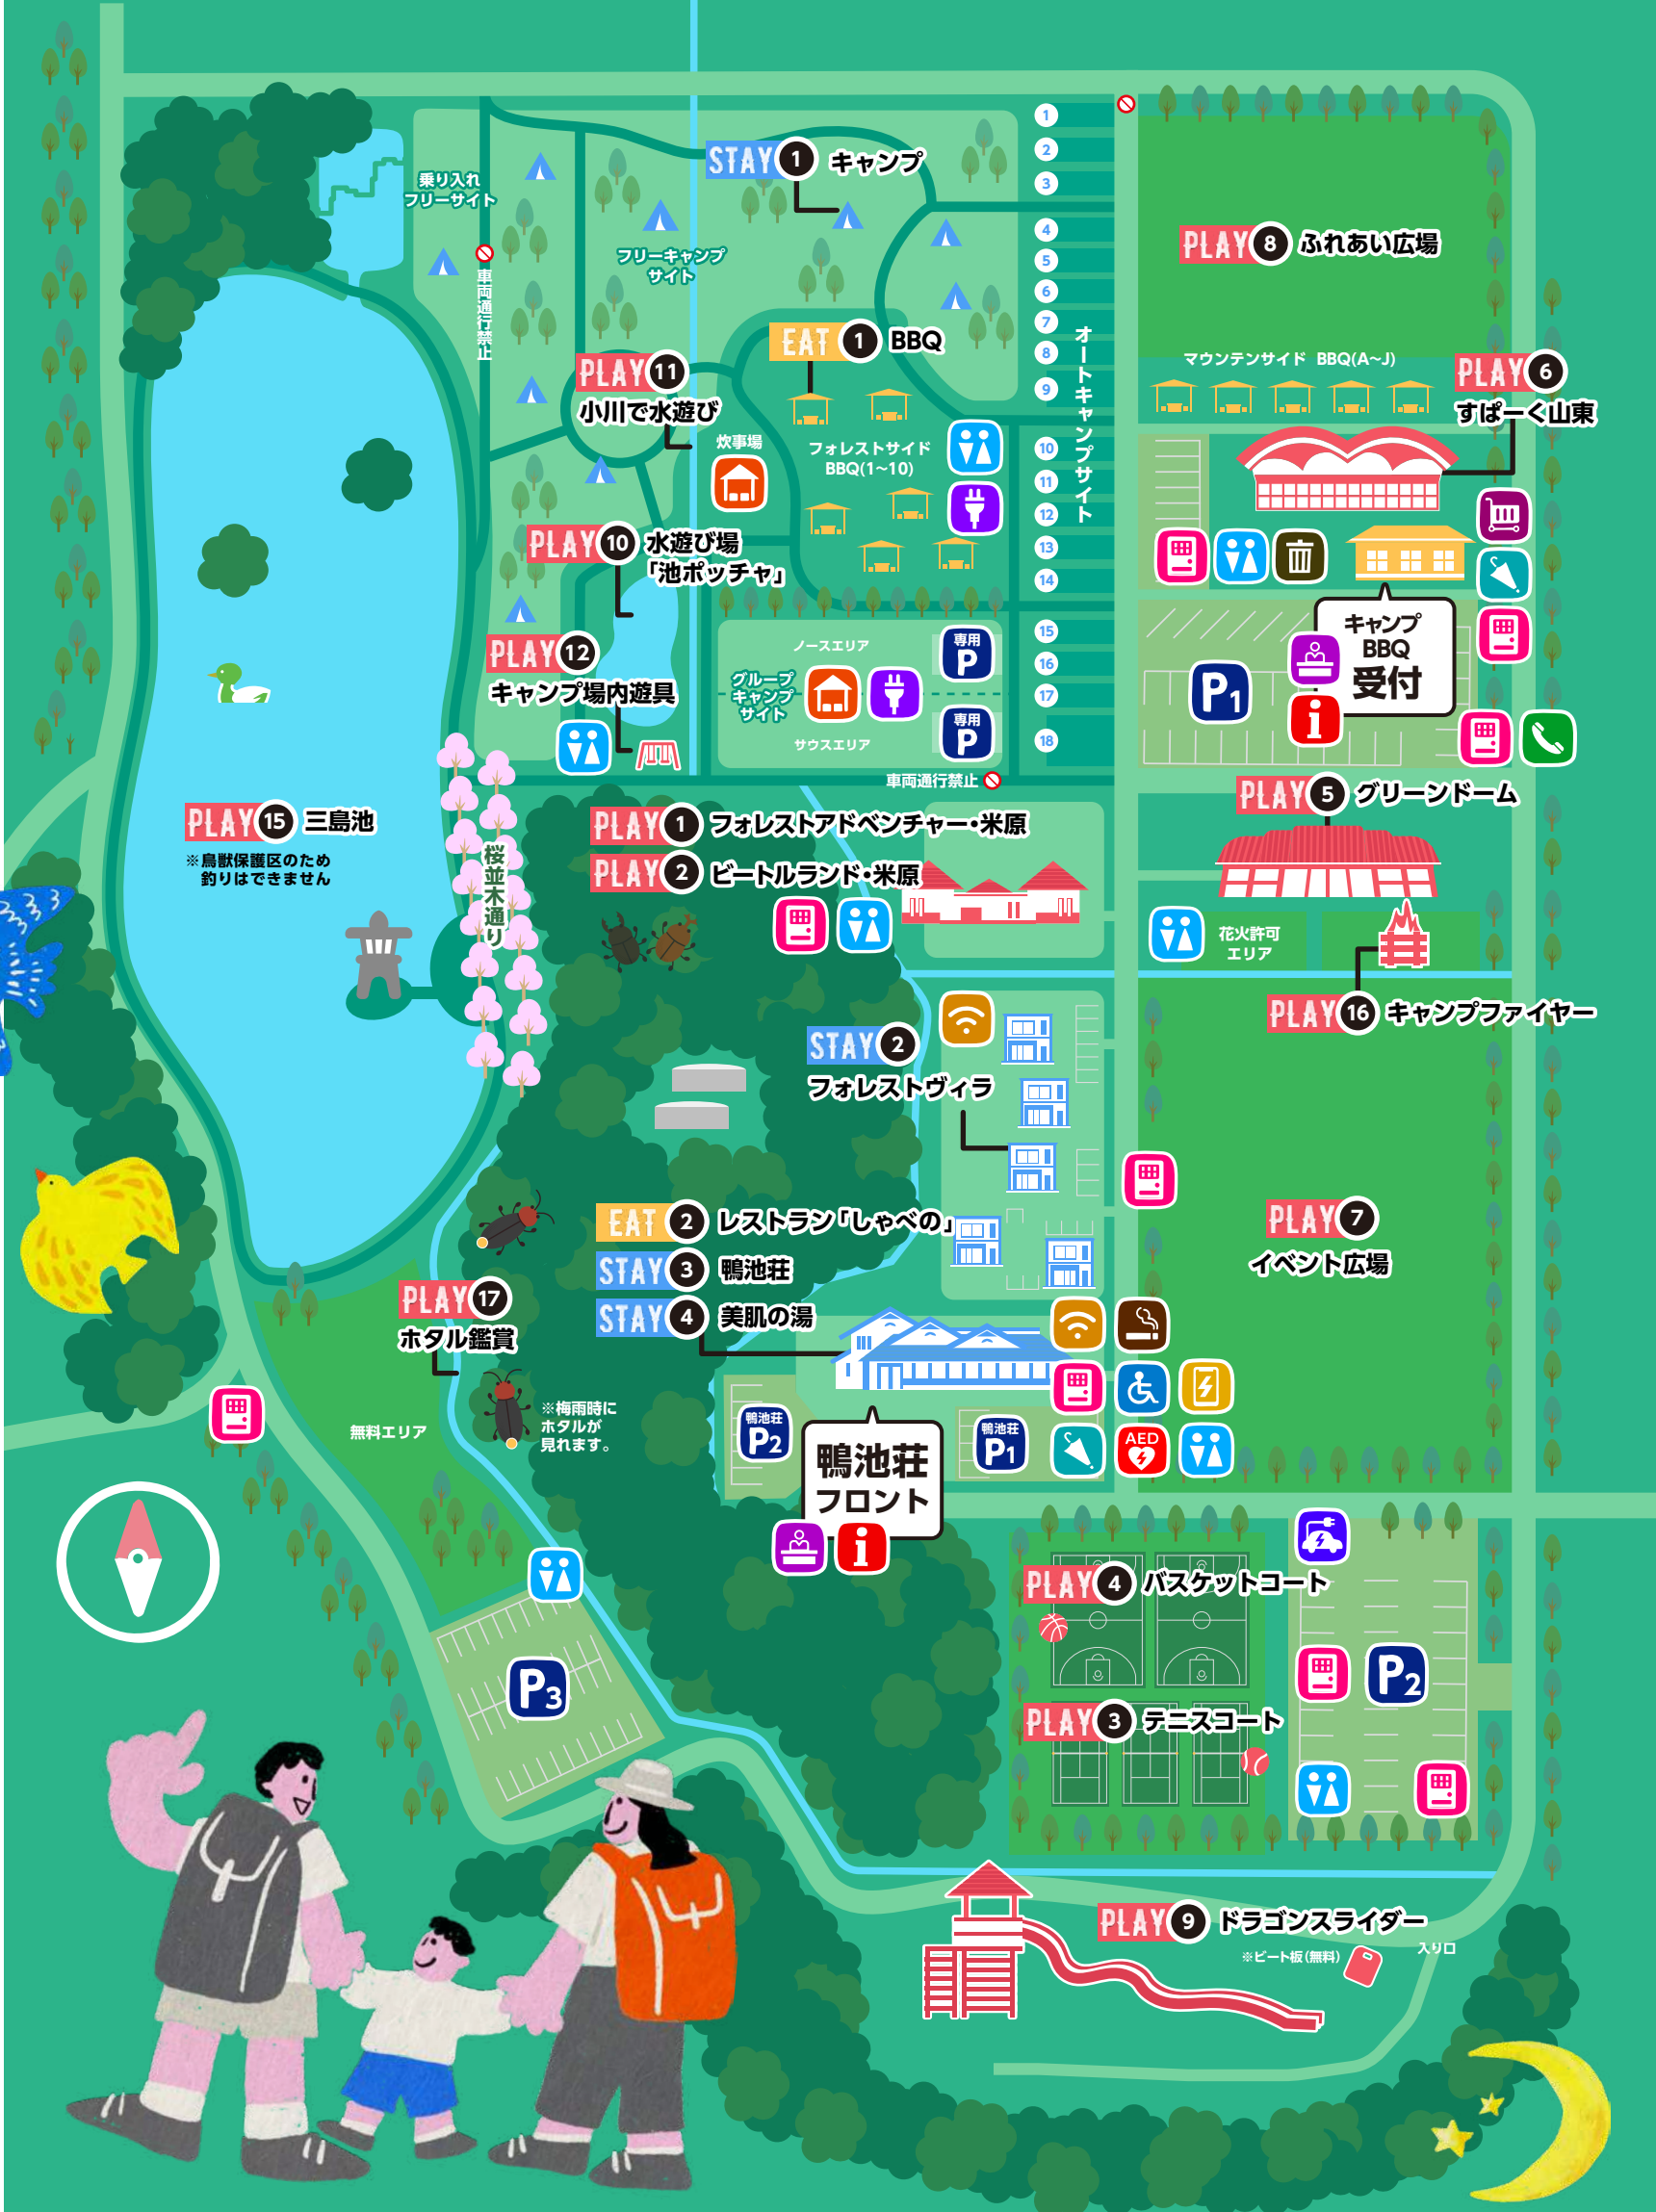

Greenpark

グリーンパーク山東

# MAP of GREEN PARK

-  インフォメーション
-  受付・ショップ
-  駐車場
-  炊事場・炭捨て場
-  ゴミステーション (キャンプBBQ専用)
-  自動販売機
-  レンタル傘
-  喫煙所
-  トイレ
-  多目的トイレ
-  Wi-Fi
-  貸し出しキャリー
-  AC電源
-  AED
-  チャージスポット
-  EV充電スタンド
-  公衆電話